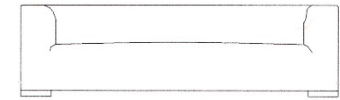

# PIANA

「全面カバーリングのスタンダードSofa。」

シンプルで飽きのこないデザイン。ゆったりとした奥行。型崩れしないしっかりとしたフォルム。

6層に重ねたウレタンが優しく体を支えてくれます。アームと背もたれの高さが同じなのは体勢を自由に変えられるように。専用のボルスター付きクッションを使えば、どっしりしたアームに頭を置いて休むことも出来ます。

仕様 本体：Sバネ、ウレタンフォーム  
脚：ウォルナット

商品	サイズ	ランク4	ランク3	ランク2	ランク1
3P	W2100×D980×H600(SH340)	¥304,560	¥267,840	¥226,800	¥216,000
2P	W1800×D980×H600(SH340)	¥263,520	¥233,280	¥196,560	¥187,920
3P片肘	W1860×D980×H600(SH340)	¥270,000	¥241,920	¥205,200	¥196,560
2P片肘	W1560×D980×H600(SH340)	¥226,800	¥205,200	¥172,800	¥164,160
2P肘なし	W1260×D980×H600(SH340)	¥187,920	¥168,480	¥146,880	¥133,920
カウチ	W980×D1900×H600(SH340)	¥250,560	¥218,160	¥187,920	¥177,120
ロングカウチ	W980×D2100×H600(SH340)	¥291,384	¥253,584	¥218,592	¥205,848
オットマン	W980×D600×H340	¥99,360	¥90,720	¥79,920	¥75,600
ボルスター付きクッション	W600×H600 マチ50	¥47,520	¥38,448	¥33,912	¥29,376