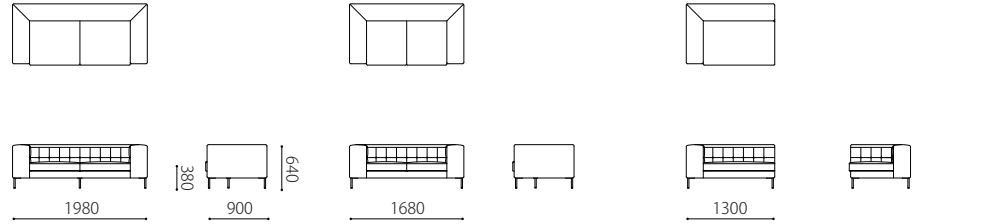

本体 : 無垢材、合板、Sパネ、ウレタンフォーム
 クッション(座) : ポケットコイル、ウレタンフォーム
 脚 : スチール黒色焼き付け塗装
 革 : 張り込み仕様
 革のみの対応になります。

布: ×

脚: 取り外し○

脚: スチール

	WM / WL	KW / ヌメ	MO / KZ	MS	
革価格	3p	618,200	561,000	473,000	363,000
	2p	569,800	517,000	418,000	330,000
	130片肘	433,400	393,800	343,200	283,800
	160片肘	543,400	492,800	413,600	332,200
	1p片肘	338,800	308,000	268,400	226,600
	カウチ	596,200	541,200	446,600	358,600
	ショートカウチ	404,800	367,400	316,800	257,400
オットマン	145,200	130,900	116,600	101,200	

Size pattern

3P W1980 D900 H640 SH380 2P W1680 D900 H640 SH380 130片肘 W1300 D900 H640 SH380

160片肘 W1600 D900 H640 SH380 1P片肘 W1000 D900 H640 SH380 カウチ W880 D1800 H640 SH380

Combination pattern

160右片肘+カウチ

130右片肘+ショートカウチ

130右片肘+130左片肘
+オットマン

ショートカウチ W880 D1200 H640 SH380

オットマン W600 D600 H380