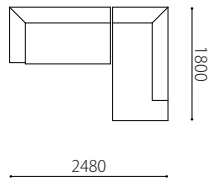

Size pattern

3P W1980 D900 H640 SH380 2P W1680 D900 H640 SH380 130片肘 W1300 D900 H640 SH380

160片肘 W1600 D900 H640 SH380 1P片肘 W1000 D900 H640 SH380 カウチ W880 D1800 H640 SH380

Combination pattern

160右片肘+カウチ

130右片肘+ショートカウチ

130右片肘+130左片肘
+オットマン

ショートカウチ W880 D1200 H640 SH380

オットマン W600 D600 H380