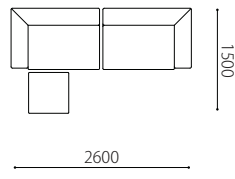

本体 : 無垢材、合板、Sパネ、ウレタンフォーム
 クッション(座) : ポケットコイル、ウレタンフォーム
 脚 : スチール黒色焼き付け塗装
 革 : 張り込み仕様
 革のみの対応になります。

布: ×

脚: 取り外し○

脚: スチール

	WM / WL	KW / ヌメ	MO / KZ	MS	
革価格	3p	618,200	561,000	473,000	363,000
	2p	569,800	517,000	418,000	330,000
	130片肘	433,400	393,800	343,200	283,800
	160片肘	543,400	492,800	413,600	332,200
	1p片肘	338,800	308,000	268,400	226,600
	カウチ	596,200	541,200	446,600	358,600
	ショートカウチ	404,800	367,400	316,800	257,400
オットマン	145,200	130,900	116,600	101,200	

Size pattern

3P W1980 D900 H640 SH380 2P W1680 D900 H640 SH380 130片肘 W1300 D900 H640 SH380

160片肘 W1600 D900 H640 SH380 1P片肘 W1000 D900 H640 SH380 カウチ W880 D1800 H640 SH380

Combination pattern

160右片肘+カウチ

130右片肘+ショートカウチ

130右片肘+130左片肘
+オットマン

ショートカウチ W880 D1200 H640 SH380

オットマン W600 D600 H380