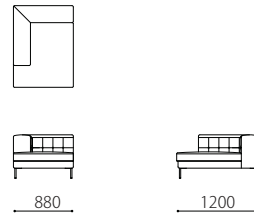

Size pattern

3P W1980 D900 H640 SH380 2P W1680 D900 H640 SH380 130片肘 W1300 D900 H640 SH380

160片肘 W1600 D900 H640 SH380 1P片肘 W1000 D900 H640 SH380 カウチ W880 D1800 H640 SH380

Combination pattern

160右片肘+カウチ

130右片肘+ショートカウチ

130右片肘+130左片肘
+オットマン

ショートカウチ W880 D1200 H640 SH380

オットマン W600 D600 H380