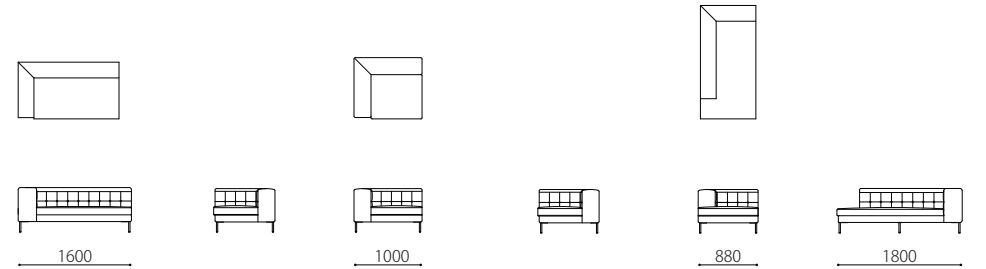

本体 : 無垢材、合板、Sパネ、ウレタンフォーム
 クッション(座) : ポケットコイル、ウレタンフォーム
 脚 : スチール黒色焼き付け塗装
 革 : 張り込み仕様
 革のみの対応になります。

布: ×

脚: 取り外し○

脚: スチール

	WM / WL	KW / ヌメ	MO / KZ	MS	
革価格	3p	618,200	561,000	473,000	363,000
	2p	569,800	517,000	418,000	330,000
	130片肘	433,400	393,800	343,200	283,800
	160片肘	543,400	492,800	413,600	332,200
	1p片肘	338,800	308,000	268,400	226,600
	カウチ	596,200	541,200	446,600	358,600
	ショートカウチ	404,800	367,400	316,800	257,400
オットマン	145,200	130,900	116,600	101,200	

Size pattern

3P W1980 D900 H640 SH380 2P W1680 D900 H640 SH380 130片肘 W1300 D900 H640 SH380

160片肘 W1600 D900 H640 SH380 1P片肘 W1000 D900 H640 SH380 カウチ W880 D1800 H640 SH380

Combination pattern

160右片肘+カウチ

130右片肘+ショートカウチ