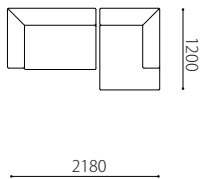

Size pattern

3P W1980 D900 H640 SH380 2P W1680 D900 H640 SH380 130片肘 W1300 D900 H640 SH380

160片肘 W1600 D900 H640 SH380 1P片肘 W1000 D900 H640 SH380 カウチ W880 D1800 H640 SH380

Combination pattern

160右片肘+カウチ

130右片肘+ショートカウチ

130右片肘+130左片肘
+オットマン

ショートカウチ W880 D1200 H640 SH380

オットマン W600 D600 H380