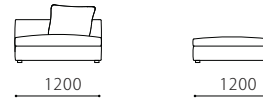

| | | rank4 | rank3 | rank2 | rank1 |
|------------|-----------|---------|---------|---------|---------|
| 布価格 | 3PW | 379,940 | 351,340 | 322,740 | 283,140 |
| | 3P | 357,280 | 328,680 | 304,480 | 267,080 |
| | 2P | 330,000 | 310,200 | 281,600 | 248,600 |
| | 3P片肘 | 318,560 | 298,760 | 272,360 | 237,160 |
| | 2P片肘 | 291,280 | 273,680 | 249,480 | 216,480 |
| | カウチ | 318,560 | 298,760 | 272,360 | 237,160 |
| | ワイドカウチ | 325,380 | 305,580 | 279,180 | 243,980 |
| | 120 A L | 225,720 | 221,320 | 205,920 | 179,520 |
| | 120 A L D | 278,080 | 260,480 | 245,080 | 216,480 |
| | オットマン | 107,140 | 102,740 | 96,140 | 82,940 |
| ライフ専用クッション | 25,300 | 20,680 | 16,060 | 13,860 | |
| 替えカバー価格 | 3PW | 160,600 | 132,000 | 103,400 | 63,800 |
| | 3P | 151,800 | 123,200 | 99,000 | 61,600 |
| | 2P | 138,600 | 118,800 | 90,200 | 57,200 |
| | 3P片肘 | 134,200 | 114,400 | 88,000 | 52,800 |
| | 2P片肘 | 123,200 | 105,600 | 81,400 | 48,400 |
| | カウチ | 132,000 | 112,200 | 85,800 | 50,600 |
| | ワイドカウチ | 136,400 | 116,600 | 90,200 | 55,000 |
| | 120 A L | 90,200 | 85,800 | 70,400 | 44,000 |
| | 120 A L D | 110,000 | 92,400 | 77,000 | 48,400 |
| | オットマン | 55,000 | 50,600 | 44,000 | 30,800 |
| ライフ専用クッション | 20,680 | 16,060 | 11,440 | 9,240 | |

Size pattern

| | | | | |
|------------------------------|-----------------------------|-----------------------------|-------------------------------|-------------------------------|
| 3PW W2200 D950 H600 SH380 | 3P W2000 D950 H600 SH380 | 2P W1800 D950 H600 SH380 | 3P片肘 W1800 D950 H600 SH380 | 2P片肘 W1600 D950 H600 SH380 |
|------------------------------|-----------------------------|-----------------------------|-------------------------------|-------------------------------|

カウチ
W950 D1800 H600 SH380

ワイドカウチ
W1200 D1500 H600 SH380

120AL
W1200 D950 H600 SH380

120ALD
W1200 D1200 H600 SH380

オットマン
WD950 D950 H380

ライフ専用クッション
W700 H500

Combination pattern

左カウチ+オットマン

3P+オットマン

右カウチ+2P左片肘

右カウチ+120AL

120ALD
+ワイド左カウチ

左カウチ+オットマン
+120AL