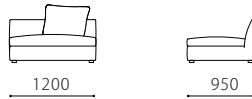

| | | rank4 | rank3 | rank2 | rank1 |
|------------|-----------|---------|---------|---------|---------|
| 布価格 | 3PW | 379,940 | 351,340 | 322,740 | 283,140 |
| | 3P | 357,280 | 328,680 | 304,480 | 267,080 |
| | 2P | 330,000 | 310,200 | 281,600 | 248,600 |
| | 3P片肘 | 318,560 | 298,760 | 272,360 | 237,160 |
| | 2P片肘 | 291,280 | 273,680 | 249,480 | 216,480 |
| | カウチ | 318,560 | 298,760 | 272,360 | 237,160 |
| | ワイドカウチ | 325,380 | 305,580 | 279,180 | 243,980 |
| | 120 A L | 225,720 | 221,320 | 205,920 | 179,520 |
| | 120 A L D | 278,080 | 260,480 | 245,080 | 216,480 |
| | オットマン | 107,140 | 102,740 | 96,140 | 82,940 |
| ライフ専用クッション | 25,300 | 20,680 | 16,060 | 13,860 | |
| 替えカバー価格 | 3PW | 160,600 | 132,000 | 103,400 | 63,800 |
| | 3P | 151,800 | 123,200 | 99,000 | 61,600 |
| | 2P | 138,600 | 118,800 | 90,200 | 57,200 |
| | 3P片肘 | 134,200 | 114,400 | 88,000 | 52,800 |
| | 2P片肘 | 123,200 | 105,600 | 81,400 | 48,400 |
| | カウチ | 132,000 | 112,200 | 85,800 | 50,600 |
| | ワイドカウチ | 136,400 | 116,600 | 90,200 | 55,000 |
| | 120 A L | 90,200 | 85,800 | 70,400 | 44,000 |
| | 120 A L D | 110,000 | 92,400 | 77,000 | 48,400 |
| | オットマン | 55,000 | 50,600 | 44,000 | 30,800 |
| ライフ専用クッション | 20,680 | 16,060 | 11,440 | 9,240 | |

Size pattern

| | | | | |
|------------------------------|-----------------------------|-----------------------------|-------------------------------|-------------------------------|
| 3PW W2200 D950 H600 SH380 | 3P W2000 D950 H600 SH380 | 2P W1800 D950 H600 SH380 | 3P片肘 W1800 D950 H600 SH380 | 2P片肘 W1600 D950 H600 SH380 |
|------------------------------|-----------------------------|-----------------------------|-------------------------------|-------------------------------|

カウチ
W950 D1800 H600 SH380

ワイドカウチ
W1200 D1500 H600 SH380

120AL
W1200 D950 H600 SH380

120ALD
W1200 D1200 H600 SH380

オットマン
WD950 D950 H380

ライフ専用クッション
W700 H500

Combination pattern

左カウチ+オットマン

3P+オットマン

右カウチ+2P左片肘

右カウチ+120AL

120ALD
+ワイド左カウチ

左カウチ+オットマン
+120AL