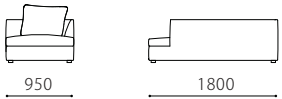

| | | rank4 | rank3 | rank2 | rank1 |
|------------|-----------|---------|---------|---------|---------|
| 布価格 | 3PW | 379,940 | 351,340 | 322,740 | 283,140 |
| | 3P | 357,280 | 328,680 | 304,480 | 267,080 |
| | 2P | 330,000 | 310,200 | 281,600 | 248,600 |
| | 3P片肘 | 318,560 | 298,760 | 272,360 | 237,160 |
| | 2P片肘 | 291,280 | 273,680 | 249,480 | 216,480 |
| | カウチ | 318,560 | 298,760 | 272,360 | 237,160 |
| | ワイドカウチ | 325,380 | 305,580 | 279,180 | 243,980 |
| | 120 A L | 225,720 | 221,320 | 205,920 | 179,520 |
| | 120 A L D | 278,080 | 260,480 | 245,080 | 216,480 |
| | オットマン | 107,140 | 102,740 | 96,140 | 82,940 |
| ライフ専用クッション | 25,300 | 20,680 | 16,060 | 13,860 | |
| 替えカバー価格 | 3PW | 160,600 | 132,000 | 103,400 | 63,800 |
| | 3P | 151,800 | 123,200 | 99,000 | 61,600 |
| | 2P | 138,600 | 118,800 | 90,200 | 57,200 |
| | 3P片肘 | 134,200 | 114,400 | 88,000 | 52,800 |
| | 2P片肘 | 123,200 | 105,600 | 81,400 | 48,400 |
| | カウチ | 132,000 | 112,200 | 85,800 | 50,600 |
| | ワイドカウチ | 136,400 | 116,600 | 90,200 | 55,000 |
| | 120 A L | 90,200 | 85,800 | 70,400 | 44,000 |
| | 120 A L D | 110,000 | 92,400 | 77,000 | 48,400 |
| | オットマン | 55,000 | 50,600 | 44,000 | 30,800 |
| ライフ専用クッション | 20,680 | 16,060 | 11,440 | 9,240 | |

Size pattern

| | | | | |
|------------------------------|-----------------------------|-----------------------------|-------------------------------|-------------------------------|
| 3PW W2200 D950 H600 SH380 | 3P W2000 D950 H600 SH380 | 2P W1800 D950 H600 SH380 | 3P片肘 W1800 D950 H600 SH380 | 2P片肘 W1600 D950 H600 SH380 |
|------------------------------|-----------------------------|-----------------------------|-------------------------------|-------------------------------|

カウチ
W950 D1800 H600 SH380

ワイドカウチ
W1200 D1500 H600 SH380

120AL
W1200 D950 H600 SH380

120ALD
W1200 D1200 H600 SH380

オットマン
WD950 D950 H380

ライフ専用クッション
W700 H500

Combination pattern

左カウチ+オットマン

3P+オットマン

右カウチ+2P左片肘

右カウチ+120AL

120ALD
+ワイド左カウチ

左カウチ+オットマン
+120AL