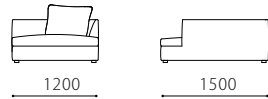

| | | rank4 | rank3 | rank2 | rank1 |
|------------|-----------|---------|---------|---------|---------|
| 布価格 | 3PW | 379,940 | 351,340 | 322,740 | 283,140 |
| | 3P | 357,280 | 328,680 | 304,480 | 267,080 |
| | 2P | 330,000 | 310,200 | 281,600 | 248,600 |
| | 3P片肘 | 318,560 | 298,760 | 272,360 | 237,160 |
| | 2P片肘 | 291,280 | 273,680 | 249,480 | 216,480 |
| | カウチ | 318,560 | 298,760 | 272,360 | 237,160 |
| | ワイドカウチ | 325,380 | 305,580 | 279,180 | 243,980 |
| | 120 A L | 225,720 | 221,320 | 205,920 | 179,520 |
| | 120 A L D | 278,080 | 260,480 | 245,080 | 216,480 |
| | オットマン | 107,140 | 102,740 | 96,140 | 82,940 |
| ライフ専用クッション | 25,300 | 20,680 | 16,060 | 13,860 | |
| 替えカバー価格 | 3PW | 160,600 | 132,000 | 103,400 | 63,800 |
| | 3P | 151,800 | 123,200 | 99,000 | 61,600 |
| | 2P | 138,600 | 118,800 | 90,200 | 57,200 |
| | 3P片肘 | 134,200 | 114,400 | 88,000 | 52,800 |
| | 2P片肘 | 123,200 | 105,600 | 81,400 | 48,400 |
| | カウチ | 132,000 | 112,200 | 85,800 | 50,600 |
| | ワイドカウチ | 136,400 | 116,600 | 90,200 | 55,000 |
| | 120 A L | 90,200 | 85,800 | 70,400 | 44,000 |
| | 120 A L D | 110,000 | 92,400 | 77,000 | 48,400 |
| | オットマン | 55,000 | 50,600 | 44,000 | 30,800 |
| ライフ専用クッション | 20,680 | 16,060 | 11,440 | 9,240 | |

Size pattern

| | | | | |
|------------------------------|-----------------------------|-----------------------------|-------------------------------|-------------------------------|
| 3PW W2200 D950 H600 SH380 | 3P W2000 D950 H600 SH380 | 2P W1800 D950 H600 SH380 | 3P片肘 W1800 D950 H600 SH380 | 2P片肘 W1600 D950 H600 SH380 |
|------------------------------|-----------------------------|-----------------------------|-------------------------------|-------------------------------|

カウチ
W950 D1800 H600 SH380

ワイドカウチ
W1200 D1500 H600 SH380

120AL
W1200 D950 H600 SH380

120ALD
W1200 D1200 H600 SH380

オットマン
WD950 D950 H380

ライフ専用クッション
W700 H500

Combination pattern

左カウチ+オットマン

3P+オットマン

右カウチ+2P左片肘

右カウチ+120AL

120ALD
+ワイド左カウチ

左カウチ+オットマン
+120AL