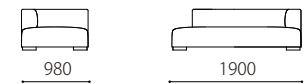

# PIANA -ピアーナ-

本体 : 無垢材、合板、Sパネ、ウレタンフォーム  
 座 : ウレタンフォーム  
 脚 : 無垢材オイル仕上げ  
 ウォールナット材、ホワイトオーク材よりお選びいただけます。

※布張りのみの対応です。  
 ※クッションは別売りです。▶UCA

布：カバーリング

取り外し×

脚：WN / WO

		rank4	rank3	rank2	rank1
布価格	3P	321,200	283,800	242,000	231,000
	2P	278,080	247,280	209,880	201,080
	3P片肘	285,120	256,520	219,120	210,320
	2P片肘	239,360	217,360	184,360	175,560
	2P肘なし	198,220	178,420	156,420	143,220
	カウチ	264,220	231,220	200,420	189,420
	オットマン 98×60	105,160	96,360	85,360	80,960
M60×60 ホ ルスター付クッション	48,400	39,160	34,540	29,920	

替えカバー 価格	3P	147,400	110,000	68,200	57,200
	2P	127,600	96,800	59,400	50,600
	3P片肘	127,600	99,000	61,600	52,800
	2P片肘	110,000	88,000	55,000	46,200
	2P肘なし	88,000	68,200	46,200	33,000
	カウチ	121,000	88,000	57,200	46,200
	オットマン 98×60	48,400	39,600	28,600	24,200
	M60×60 ホ ルスター付クッション	39,160	29,920	25,300	20,680

## Size pattern

3P W2100 D980 H600 SH340      2P W1800 D980 H600 SH340      3P片肘 W1860 D980 H600 SH340

2P片肘 W1560 D980 H600 SH340      2P肘なし W1260 D980 H600 SH340      カウチ W980 D1900 H600 SH340

オットマン98×60  
 W980 D600 SH340