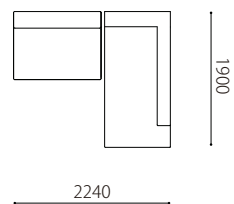

## Size pattern

3P W2100 D980 H600 SH340      2P W1800 D980 H600 SH340      3P片肘 W1860 D980 H600 SH340

2P片肘 W1560 D980 H600 SH340      2P肘なし W1260 D980 H600 SH340      カウチ W980 D1900 H600 SH340

オットマン98×60  
 W980 D600 SH340

---

---

Combination pattern

---

3P右片肘+左カウチ

2P右片肘+左カウチ

2p肘なし+左カウチ

3P+  
オットマン98×60