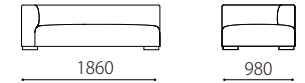

# PIANA -ピアーナ-

本体 : 無垢材、合板、Sパネ、ウレタンフォーム  
 座 : ウレタンフォーム  
 脚 : 無垢材オイル仕上げ  
 ウォールナット材、ホワイトオーク材よりお選びいただけます。

※布張りのみの対応です。  
 ※クッションは別売りです。▶UCA

布：カバーリング

取り外し×

脚：WN / WO

		rank4	rank3	rank2	rank1
布価格	3P	321,200	283,800	242,000	231,000
	2P	278,080	247,280	209,880	201,080
	3P片肘	285,120	256,520	219,120	210,320
	2P片肘	239,360	217,360	184,360	175,560
	2P肘なし	198,220	178,420	156,420	143,220
	カウチ	264,220	231,220	200,420	189,420
	オットマン 98×60	105,160	96,360	85,360	80,960
M60×60 ホ ルスター付クッション	48,400	39,160	34,540	29,920	

替えカバー 価格	3P	147,400	110,000	68,200	57,200
	2P	127,600	96,800	59,400	50,600
	3P片肘	127,600	99,000	61,600	52,800
	2P片肘	110,000	88,000	55,000	46,200
	2P肘なし	88,000	68,200	46,200	33,000
	カウチ	121,000	88,000	57,200	46,200
	オットマン 98×60	48,400	39,600	28,600	24,200
	M60×60 ホ ルスター付クッション	39,160	29,920	25,300	20,680

## Size pattern

3P W2100 D980 H600 SH340      2P W1800 D980 H600 SH340      3P片肘 W1860 D980 H600 SH340

2P片肘 W1560 D980 H600 SH340      2P肘なし W1260 D980 H600 SH340      カウチ W980 D1900 H600 SH340

オットマン98×60  
 W980 D600 SH340