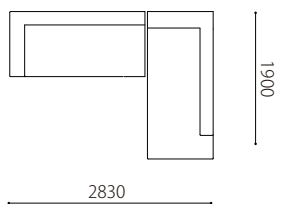

## Size pattern

3P W2100 D980 H600 SH340      2P W1800 D980 H600 SH340      3P片肘 W1860 D980 H600 SH340

2P片肘 W1560 D980 H600 SH340      2P肘なし W1260 D980 H600 SH340      カウチ W980 D1900 H600 SH340

オットマン98×60  
 W980 D600 SH340

---

---

Combination pattern

---

3P右片肘+左カウチ

2P右片肘+左カウチ

2p肘なし+左カウチ

3P+  
オットマン98×60