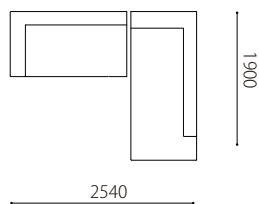

## Size pattern

3P W2100 D980 H600 SH340      2P W1800 D980 H600 SH340      3P片肘 W1860 D980 H600 SH340

2P片肘 W1560 D980 H600 SH340      2P肘なし W1260 D980 H600 SH340      カウチ W980 D1900 H600 SH340

オットマン98×60  
 W980 D600 SH340

---

---

Combination pattern

---

3P右片肘+左カウチ

2P右片肘+左カウチ

2p肘なし+左カウチ

3P+  
オットマン98×60