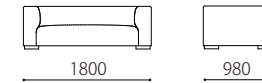

# PIANA -ピアーナ-

本体 : 無垢材、合板、Sパネ、ウレタンフォーム  
 座 : ウレタンフォーム  
 脚 : 無垢材オイル仕上げ  
 ウォールナット材、ホワイトオーク材よりお選びいただけます。

※布張りのみの対応です。  
 ※クッションは別売りです。▶UCA

布：カバーリング

取り外し×

脚：WN / WO

		rank4	rank3	rank2	rank1
布価格	3P	321,200	283,800	242,000	231,000
	2P	278,080	247,280	209,880	201,080
	3P片肘	285,120	256,520	219,120	210,320
	2P片肘	239,360	217,360	184,360	175,560
	2P肘なし	198,220	178,420	156,420	143,220
	カウチ	264,220	231,220	200,420	189,420
	オットマン 98×60	105,160	96,360	85,360	80,960
M60×60 ホ ルスター付クッション	48,400	39,160	34,540	29,920	

替えカバー 価格	3P	147,400	110,000	68,200	57,200
	2P	127,600	96,800	59,400	50,600
	3P片肘	127,600	99,000	61,600	52,800
	2P片肘	110,000	88,000	55,000	46,200
	2P肘なし	88,000	68,200	46,200	33,000
	カウチ	121,000	88,000	57,200	46,200
	オットマン 98×60	48,400	39,600	28,600	24,200
	M60×60 ホ ルスター付クッション	39,160	29,920	25,300	20,680

## Size pattern

3P W2100 D980 H600 SH340      2P W1800 D980 H600 SH340      3P片肘 W1860 D980 H600 SH340

2P片肘 W1560 D980 H600 SH340      2P肘なし W1260 D980 H600 SH340      カウチ W980 D1900 H600 SH340

オットマン98×60  
 W980 D600 SH340