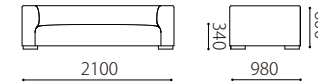

# PIANA -ピアーナ-

本体 : 無垢材、合板、Sパネ、ウレタンフォーム  
 座 : ウレタンフォーム  
 脚 : 無垢材オイル仕上げ  
 ウォールナット材、ホワイトオーク材よりお選びいただけます。

※布張りのみの対応です。  
 ※クッションは別売りです。▶UCA

布：カバーリング

取り外し×

脚：WN / WO

		rank4	rank3	rank2	rank1
布価格	3P	321,200	283,800	242,000	231,000
	2P	278,080	247,280	209,880	201,080
	3P片肘	285,120	256,520	219,120	210,320
	2P片肘	239,360	217,360	184,360	175,560
	2P肘なし	198,220	178,420	156,420	143,220
	カウチ	264,220	231,220	200,420	189,420
	オットマン 98×60	105,160	96,360	85,360	80,960
M60×60 ホ ルスター付クッション	48,400	39,160	34,540	29,920	

替えカバー 価格	3P	147,400	110,000	68,200	57,200
	2P	127,600	96,800	59,400	50,600
	3P片肘	127,600	99,000	61,600	52,800
	2P片肘	110,000	88,000	55,000	46,200
	2P肘なし	88,000	68,200	46,200	33,000
	カウチ	121,000	88,000	57,200	46,200
	オットマン 98×60	48,400	39,600	28,600	24,200
	M60×60 ホ ルスター付クッション	39,160	29,920	25,300	20,680

## Size pattern

3P W2100 D980 H600 SH340      2P W1800 D980 H600 SH340      3P片肘 W1860 D980 H600 SH340

2P片肘 W1560 D980 H600 SH340      2P肘なし W1260 D980 H600 SH340      カウチ W980 D1900 H600 SH340

オットマン98×60  
 W980 D600 SH340