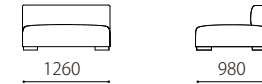

# PIANA -ピアーナ-

本体 : 無垢材、合板、Sパネ、ウレタンフォーム  
 座 : ウレタンフォーム  
 脚 : 無垢材オイル仕上げ  
 ウォールナット材、ホワイトオーク材よりお選びいただけます。

※布張りのみの対応です。  
 ※クッションは別売りです。▶UCA

布：カバーリング

取り外し×

脚：WN / WO

		rank4	rank3	rank2	rank1
布価格	3P	321,200	283,800	242,000	231,000
	2P	278,080	247,280	209,880	201,080
	3P片肘	285,120	256,520	219,120	210,320
	2P片肘	239,360	217,360	184,360	175,560
	2P肘なし	198,220	178,420	156,420	143,220
	カウチ	264,220	231,220	200,420	189,420
	オットマン 98×60	105,160	96,360	85,360	80,960
M60×60 ホ ルスター付クッション	48,400	39,160	34,540	29,920	

替えカバー 価格	3P	147,400	110,000	68,200	57,200
	2P	127,600	96,800	59,400	50,600
	3P片肘	127,600	99,000	61,600	52,800
	2P片肘	110,000	88,000	55,000	46,200
	2P肘なし	88,000	68,200	46,200	33,000
	カウチ	121,000	88,000	57,200	46,200
	オットマン 98×60	48,400	39,600	28,600	24,200
	M60×60 ホ ルスター付クッション	39,160	29,920	25,300	20,680

## Size pattern

3P W2100 D980 H600 SH340      2P W1800 D980 H600 SH340      3P片肘 W1860 D980 H600 SH340

2P片肘 W1560 D980 H600 SH340      2P肘なし W1260 D980 H600 SH340      カウチ W980 D1900 H600 SH340

オットマン98×60  
 W980 D600 SH340